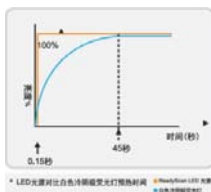

LED光源，无需预热

- 无需暖机立刻进入扫描状态
- 光源温和稳定确保影像品质
- 低功耗扫描设计节能又环保
- 有效提升光源组件使用寿命