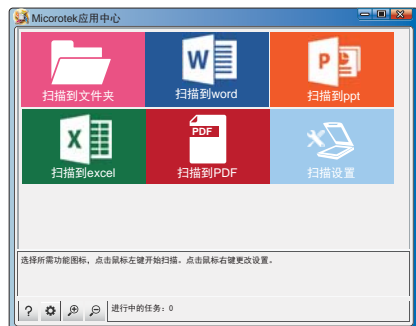

ArtixScan DI 5250

高速 多功能文档扫描仪

ArtixScan DI 5250

Microtek应用中心

软件界面

软件应用

■ ScanWizard Control Panel应用中心是中晶科技开发的一款整合应用软件。界面直观明了，操作简单便捷，即使扫描仪新手，也可以轻松上手。

■ 该软件将日常办公应用模块化，只需一步操作，即可将您的资料扫描到指定的文件夹；也可以直接扫描并识别到Word、Excel、PDF、PPT等office办公软件中，进行后续编辑及应用。

■ 简单的操作，让繁杂的日常办公扫描管理工作变得轻松有趣。

满足行业应用需求，尽显影像品质

集自动馈纸与平台方式扫描

ArtixScan DI 5250上部采用自动馈纸式设计，不但可以批量扫描普通A4文档，下部采用平台扫描方式，可用于其它书籍、杂志、证件、硬卡等实物扫描应用。

支持超声波重张检测功能

配备一组超声波传感器，用于侦测走纸通道进纸状况，减少重叠进纸状况发生。并且针对此项功能设计的驱动程序软件，能提供客户对于不同厚度的纸张设定适当灵敏度，以提高侦测准确性。